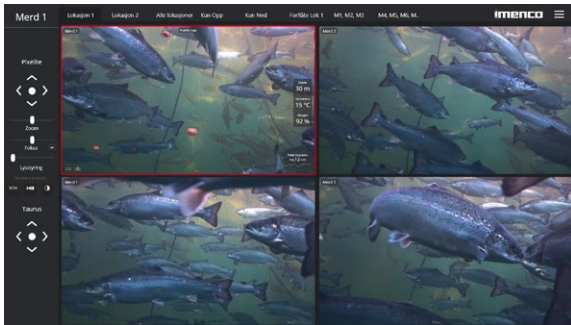

Imenco Gemini

HD IP PTZ stereo
Foring og Inspeksjon
Kamera

Ved å bruke kun de beste tilgjengelige modulene gir dette kameraet best mulig undervannsbilder. Kombinert med Imencos egne brukervennlige programvare gir dette systemet deg en eksepsjonell oversikt og kontroll.

imenco
AQUA

Imenco Gemini

PRODUKTEGENSKAPER

- Dobbel IP-fargekamera
- Høy følsomhet / Farger i tette omgivelser
- Integrerte sensorer
- Moderne teknologi
- Programvareklient
- 360 graders synsvinkel
- Ethernet: 100/1000Mbit TP
- thernet-videostørmepprotokoll: RTSP
- thernet-kontrollprotokoll: ONVIF
- Videokomprimering: H.264 AVC opp til 8Mbps
- Videooppløsning 1080p@25

Spesifikasjon	
Konfigurasjon	1080p zoom farge opp og ned
Panorering	360°
Tilt	±90°
Optisk zoom	33X
Visningsvinkel ved zoom 1x	61,2°
Følsomhet farge	0,002 Lux
Dimensjoner	Ø237 x 562
Materialer	POM / Bronze
Dybde	150 meter
Standard kontakt	SubConn DBH13
Strøm	24VDC / 40 W
Vekt luft	19 Kg
Vekt i sjøvann	2 Kg
Dybde sensor	Standard
Temperatur sensor	Standard
O2 sensor	Tilvalg