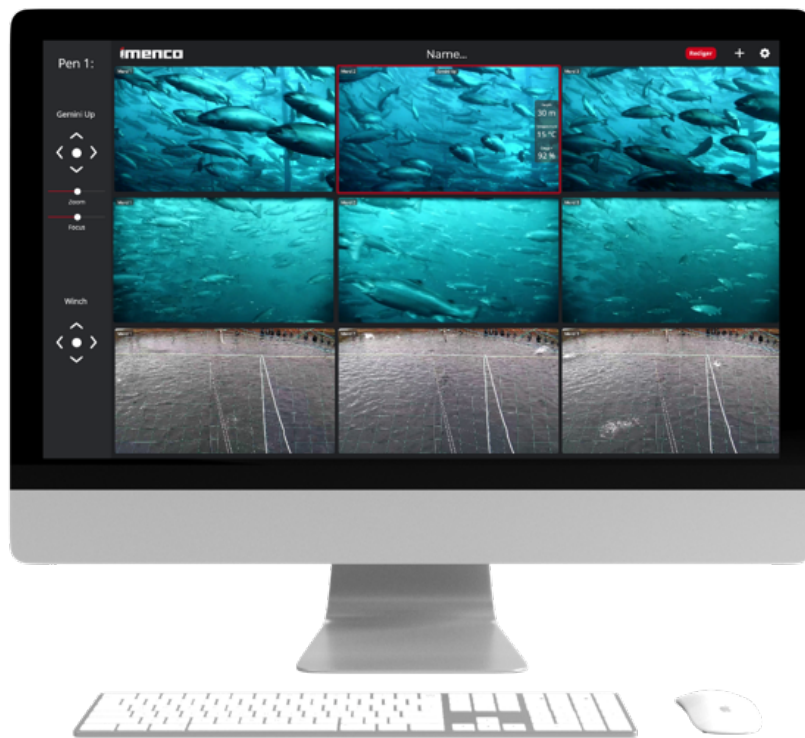

Kamerasystem – Insight

Det mest moderne
kamerasystemet for
havbasert oppdrett

Vi har videreutviklet våre produkter til oppdrett i vår Insight serie. Denne serien består av de mest moderne komponentene du får tak i til ditt anlegg. Det som kjennetegner serien er brukervennlighet, bildeklarhet og robuste og vedlikeholdsvennlige komponenter.

For further information, email
imenco.havbruk@imenco.com

Kamerasystem – Insight

I tillegg til dette har vi også vårt oppdaterte Fiskehelsekamera som også er tilgjengelig i denne serien. Fiskehelse Insight – Dette intelligente kameraet er skreddersydd for maskinlæring og bruker undervannskamerabilder i akvakultur for å telle lus, estimere biomasse og andre maskinlæringsalgoritmer.

Vår Insight serie består av følgende:

- Pixelite Insight – Vårt nyeste merdkamera med krystallklar 4K video selv i vanskelige lysforhold
- Smart Winch Insight – Smartvinsj som flytter kamera til forhåndsprogrammerte posisjoner med et tastetrykk eller helt automatisk
- Imenco Insight – Vår nyeste programvare til våre system.
- Unik opplevelse for å kontrollere hele systemet i en brukervennlig interface