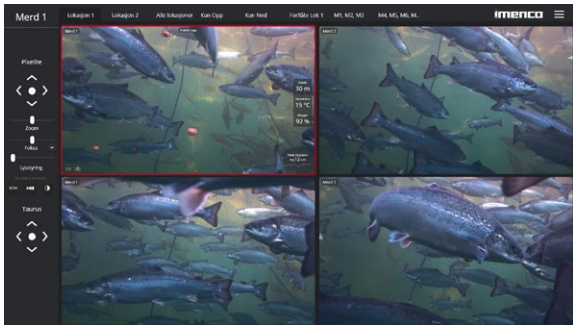

Imenco Gemini

HD IP PTZ stereo
Foring og Inspeksjon
Kamera

Ved å bruke kun de beste tilgjengelige modulene gir dette kameraet best mulig undervannsbilder. Kombinert med Imencos egne brukervennlige programvare gir dette systemet deg en eksepsjonell oversikt og kontroll.

imenco
AQUA

Imenco Gemini

PRODUKTEGENSKAPER

- Dobbelt IP-fargekamera
- Høy følsomhet / Farger i tette omgivelser
- Integrerte sensorer
- Moderne teknologi
- Programvareklient
- 360° synsvinkel
- Ethernet: 100/1000Mbit TP
- thernet-videostørmepprotokoll: RTSP
- thernet-kontrollprotokoll: ONVIF
- Videokomprimering: H.264 AVC opp til 8Mbps
- Videooppløsning 1080p@25

Spesifikasjon	
Konfigurasjon	1080p zoom farge opp og ned
Panorering	360°
Tilt	±90°
Optisk zoom	33X
Visningsvinkel ved zoom 1x	61,2°
Følsomhet farge	0,002 Lux
Dimensjoner	Ø237 x 562
Materialer	POM / Bronze
Dybde	100 meter
Standard kontakt	SubConn DBH13
Strøm	24VDC / 40 W
Vekt luft	19 kg
Vekt i sjøvann	2 kg
Dybde sensor	Standard
Temperatur sensor	Standard
O2 sensor	Tilvalg